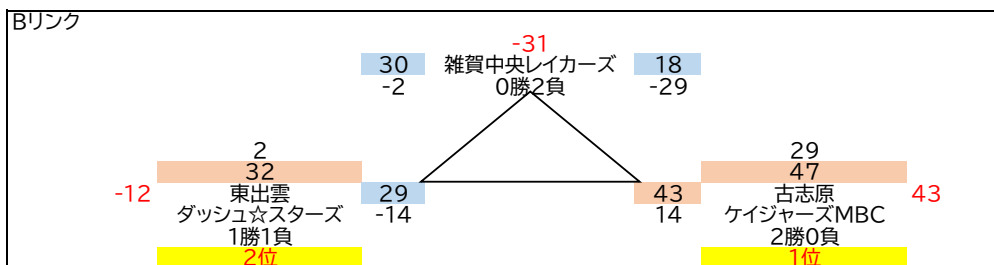

組合せ(男子)

※赤字が得失点

※赤字が得失点