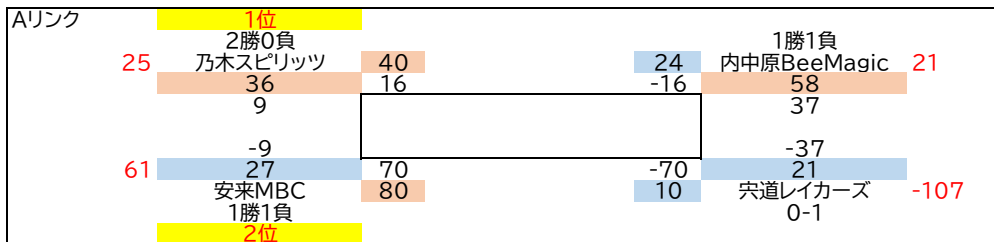

組合せ(男子)

※赤字が得失点

※赤字が得失点