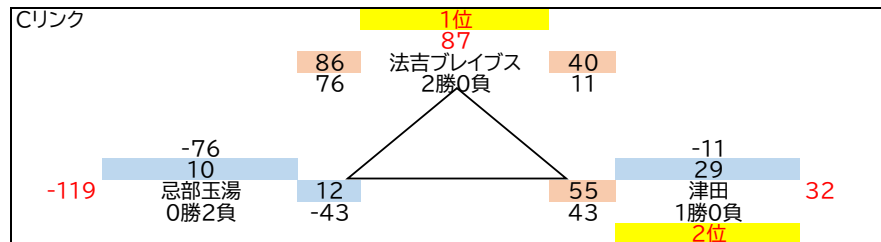

組合せ(男子)

※赤字が得失点

※赤字が得失点